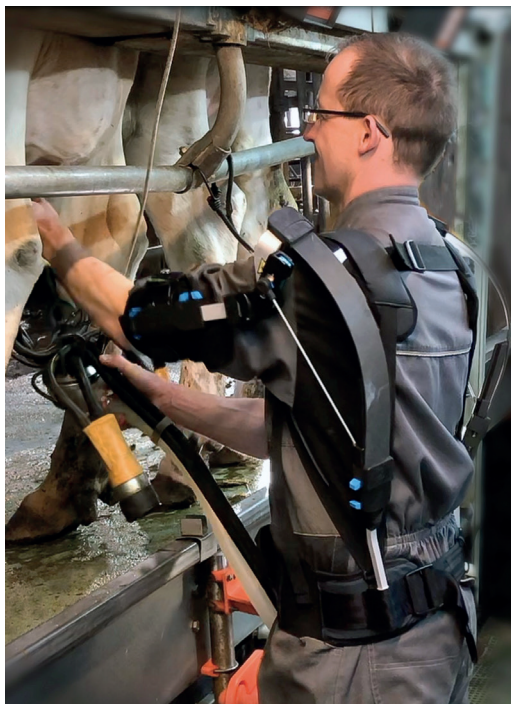

## EXOSQUELETTE DE TRAITE

Facilitez-vous le travail en diminuant douleurs, fatigue musculaire et dépense énergétique avec l'exosquelette adapté au soutien et à l'assistance à la traite.

Le premier  
exosquelette  
adapté à la traite

Léger et  
mobile

S'enfile en  
quelques  
instants

Soulage  
immédiatement  
les épaules

Facilite la pose  
du faisceau  
trayeur

### Le saviez vous ?

Un éleveur trayant 80 vaches va effectuer en moyenne 400 mouvements spécifiques par traite, entre les premiers jets, le lavage, l'essuyage, le branchement, le post trempage et la désinfection de tout ou partie des griffes. Cet ensemble de gestes représente plus de 300 000 mouvements par an! Cette pénibilité est désormais fortement réduite avec l'exosquelette!